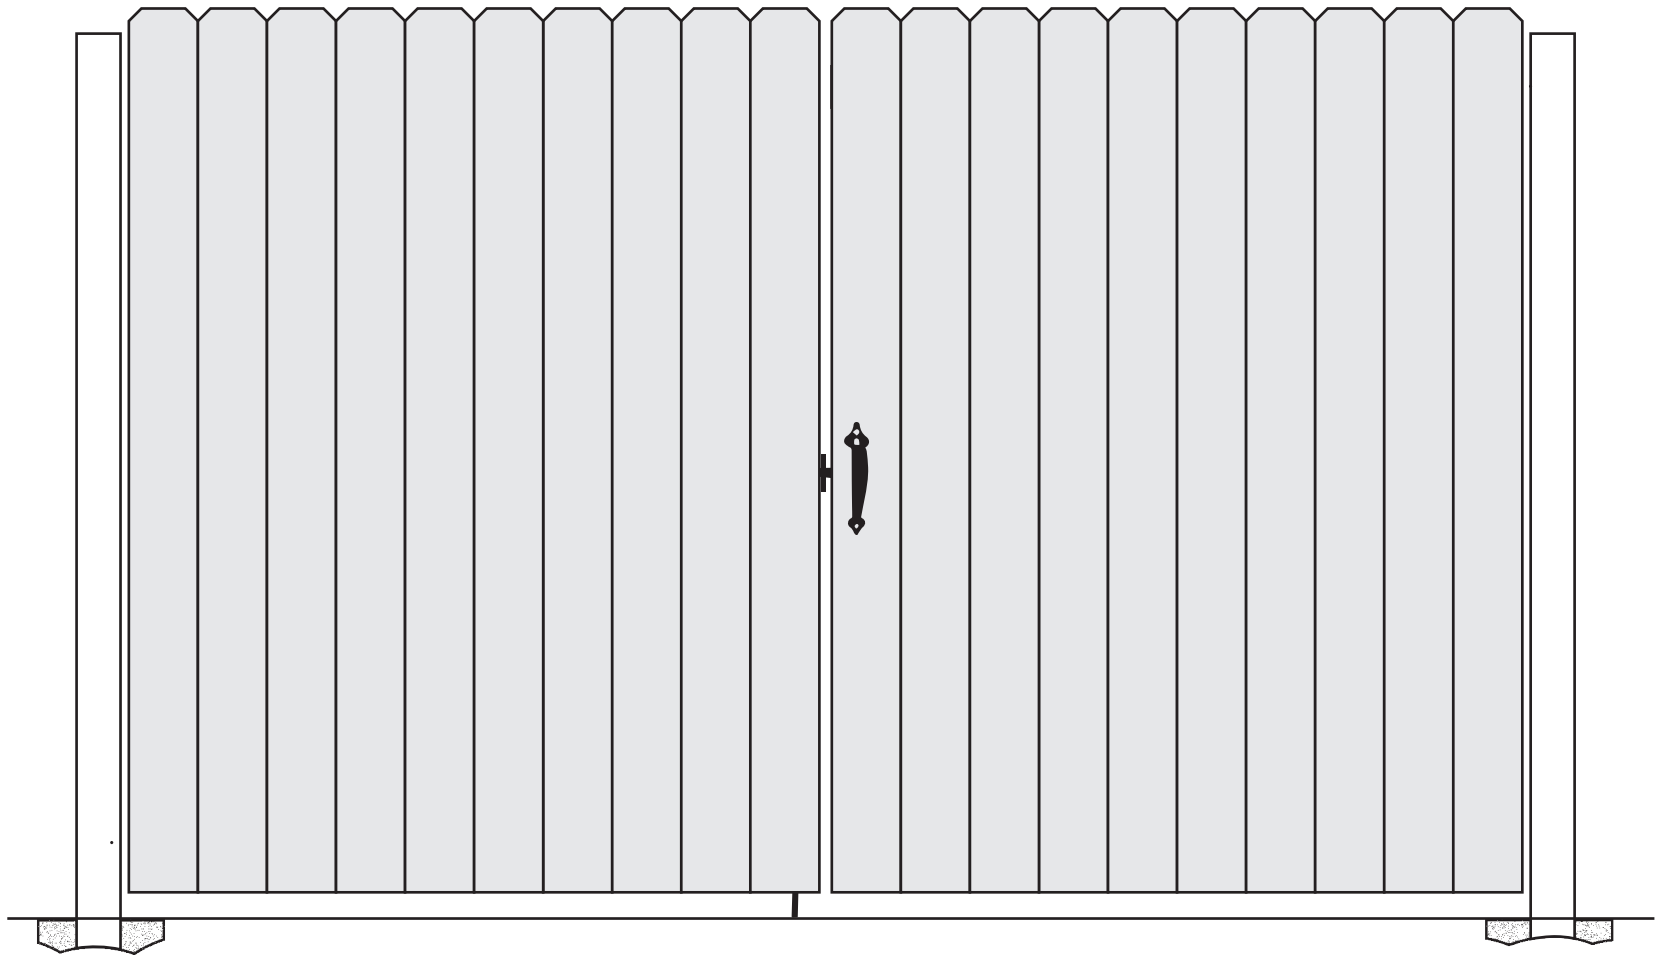

# DOG EAR GATE

**FENCES & DECKS**  
www.fenceanddeckutah.com

SLC  
PROVO

801-990-6888  
801-374-6428