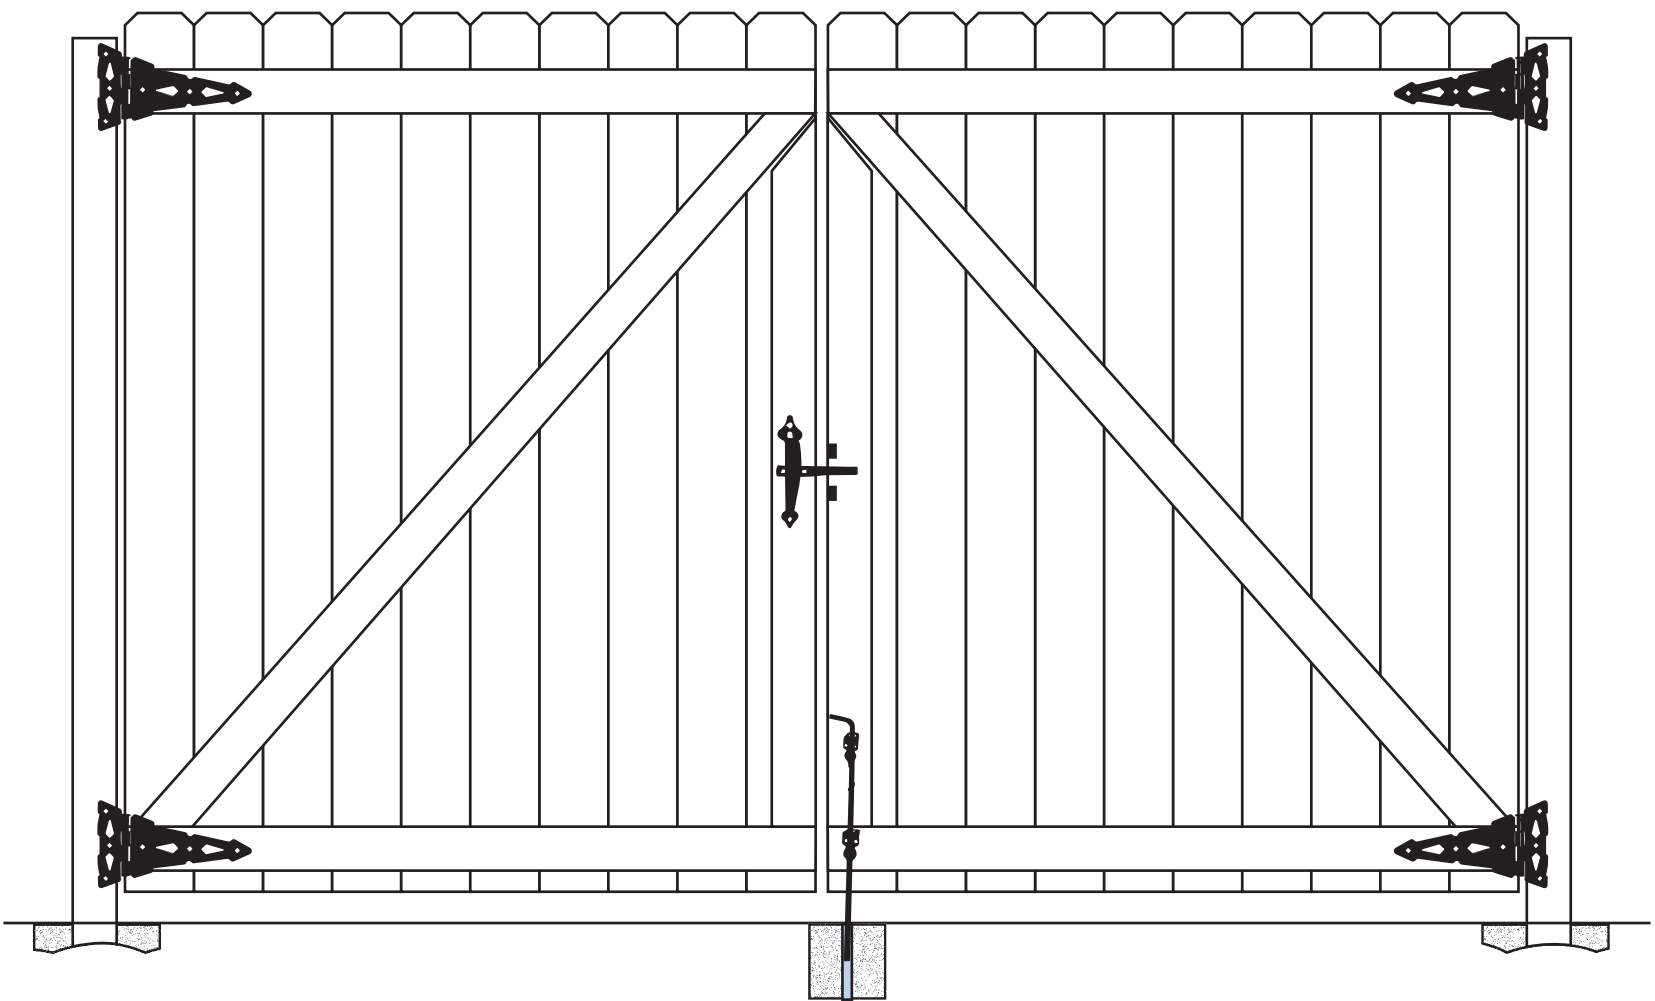

# DOG EAR GATE

**FENCES & DECKS**  
www.fenceanddeckutah.com

SLC  
PROVO

801-990-6888  
801-374-6428