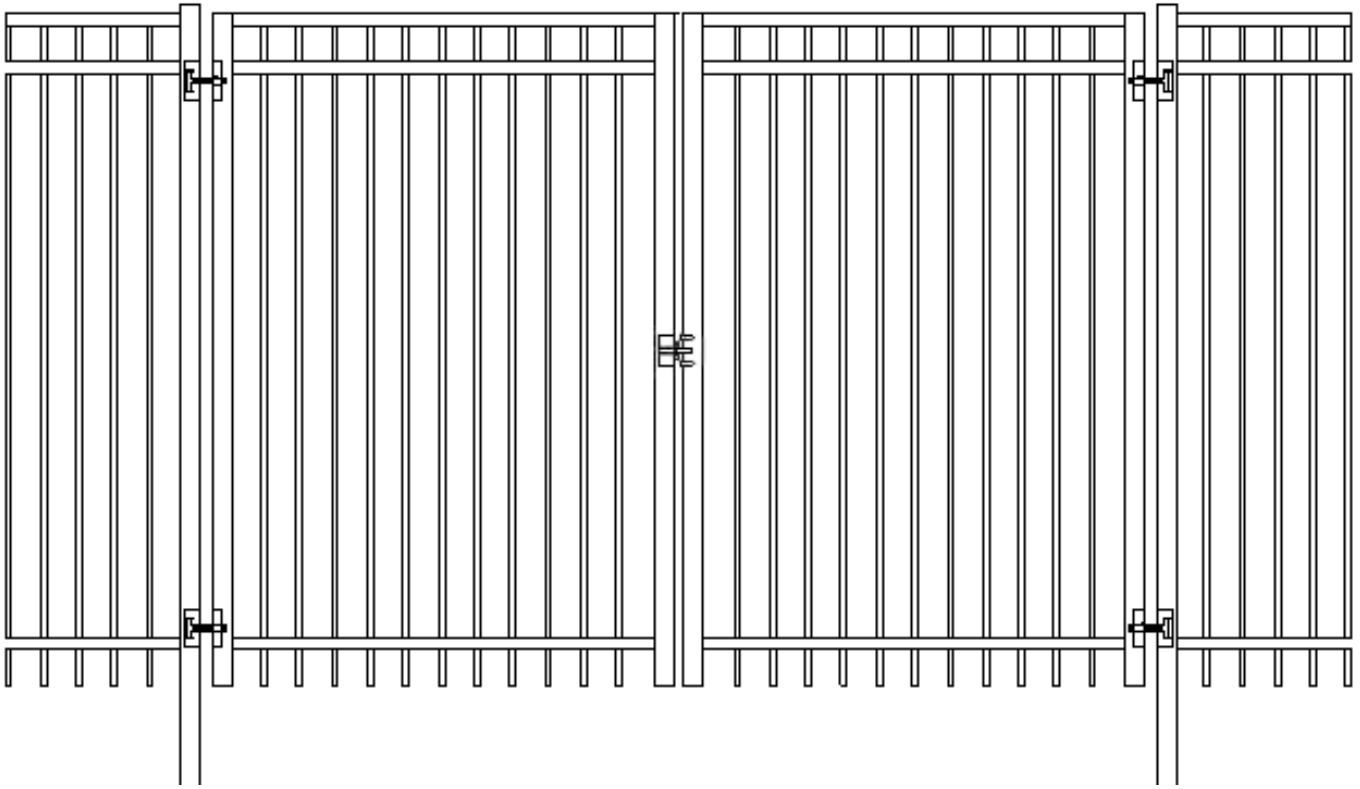

IronGuard Double Gate

FENCES & DECKS
www.fenceanddeckutah.com

SLC
PROVO

801-990-6888
801-374-6428