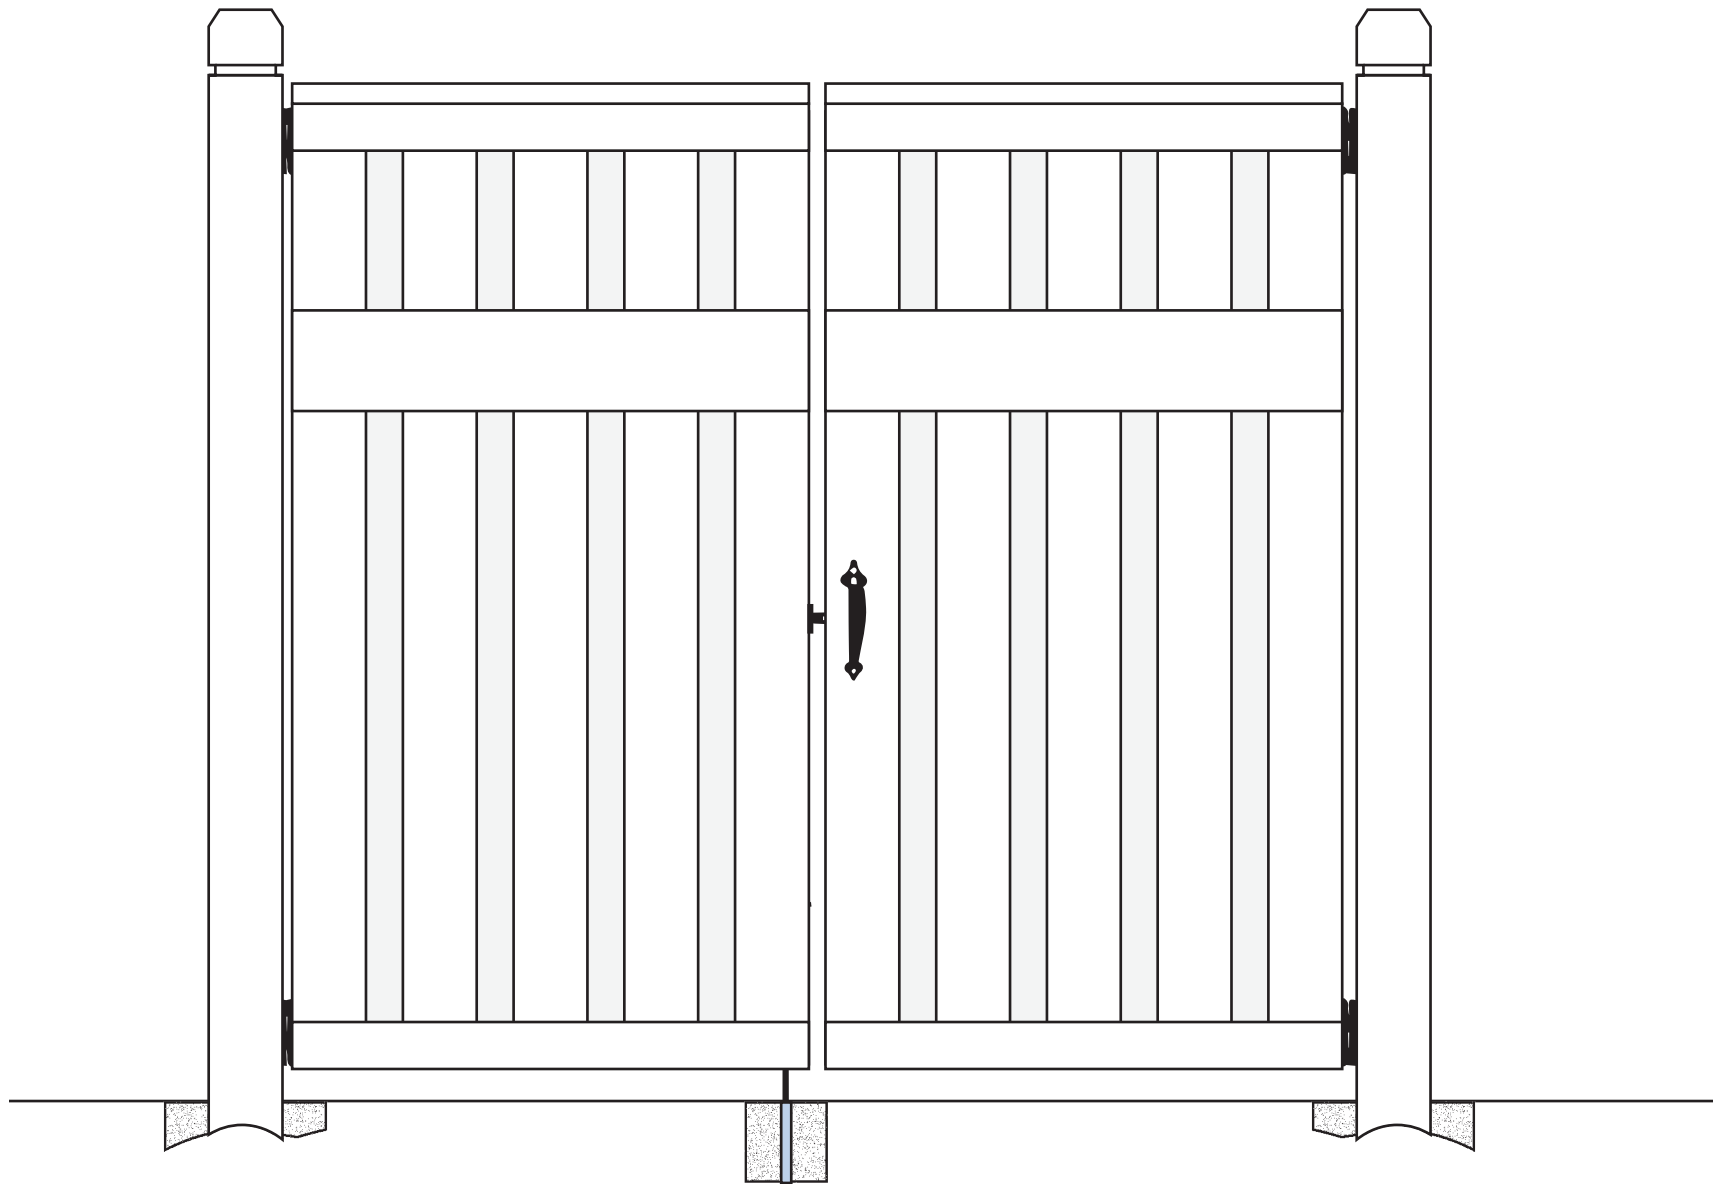

# ESTATES DOUBLE GATE

**FENCES & DECKS**  
www.fenceanddeckutah.com

SLC  
PROVO

801-990-6888  
801-374-6428