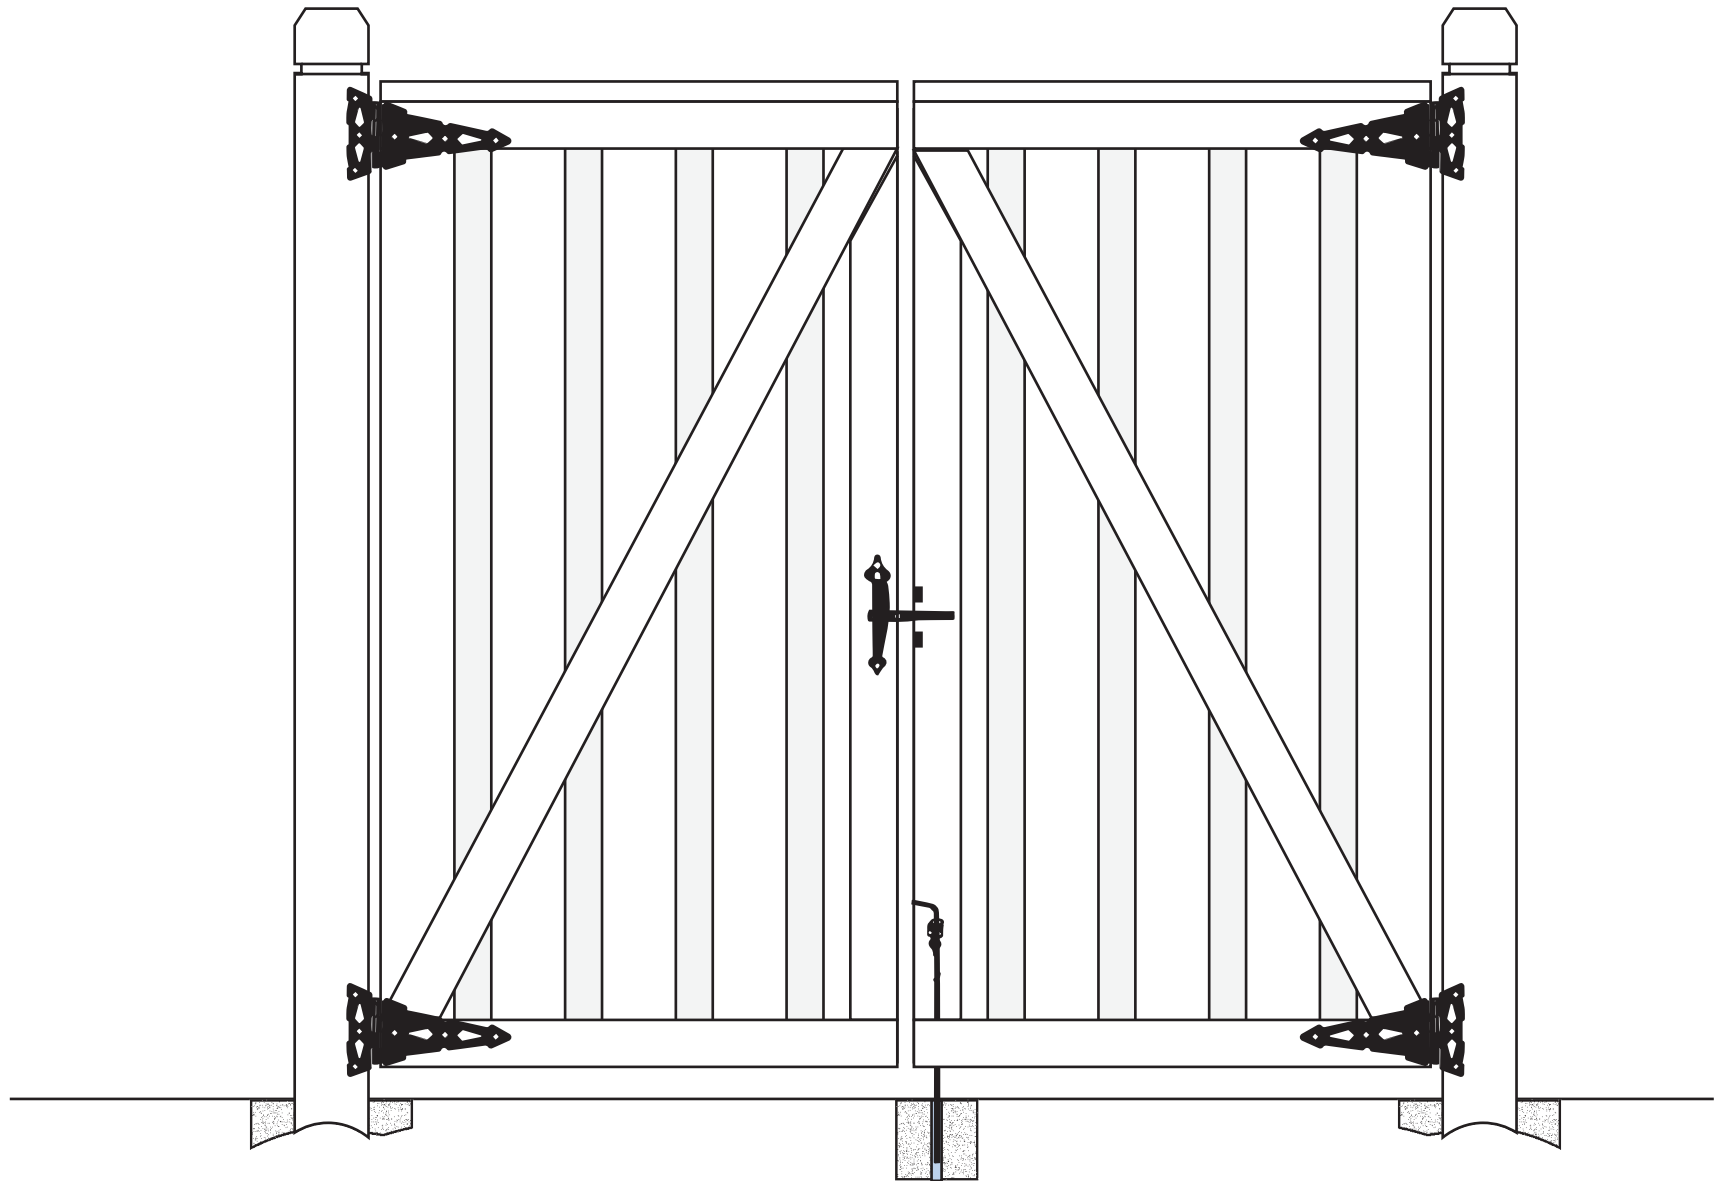

# ESTATES DOUBLE GATE

**FENCES & DECKS**  
www.fenceanddeckutah.com

SLC  
PROVO

801-990-6888  
801-374-6428