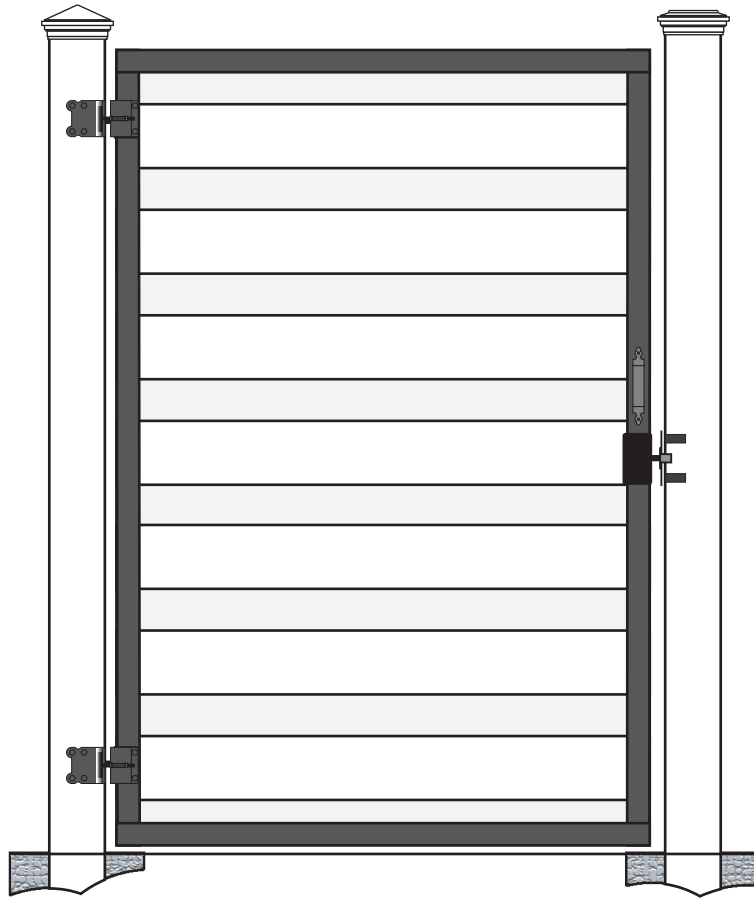

TREX HORIZONS GATE

FENCES & DECKS
www.fenceanddeckutah.com

SLC
PROVO

801-990-6888
801-374-6428