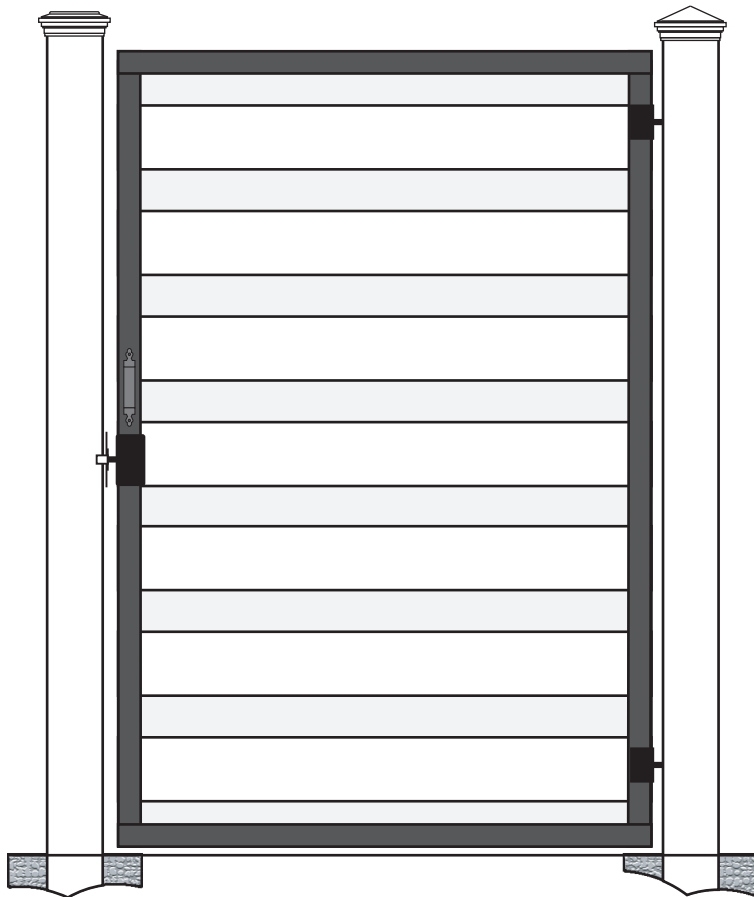

TREX HORIZONS GATE

FENCES & DECKS
www.fenceanddeckutah.com

SLC
PROVO

801-990-6888
801-374-6428