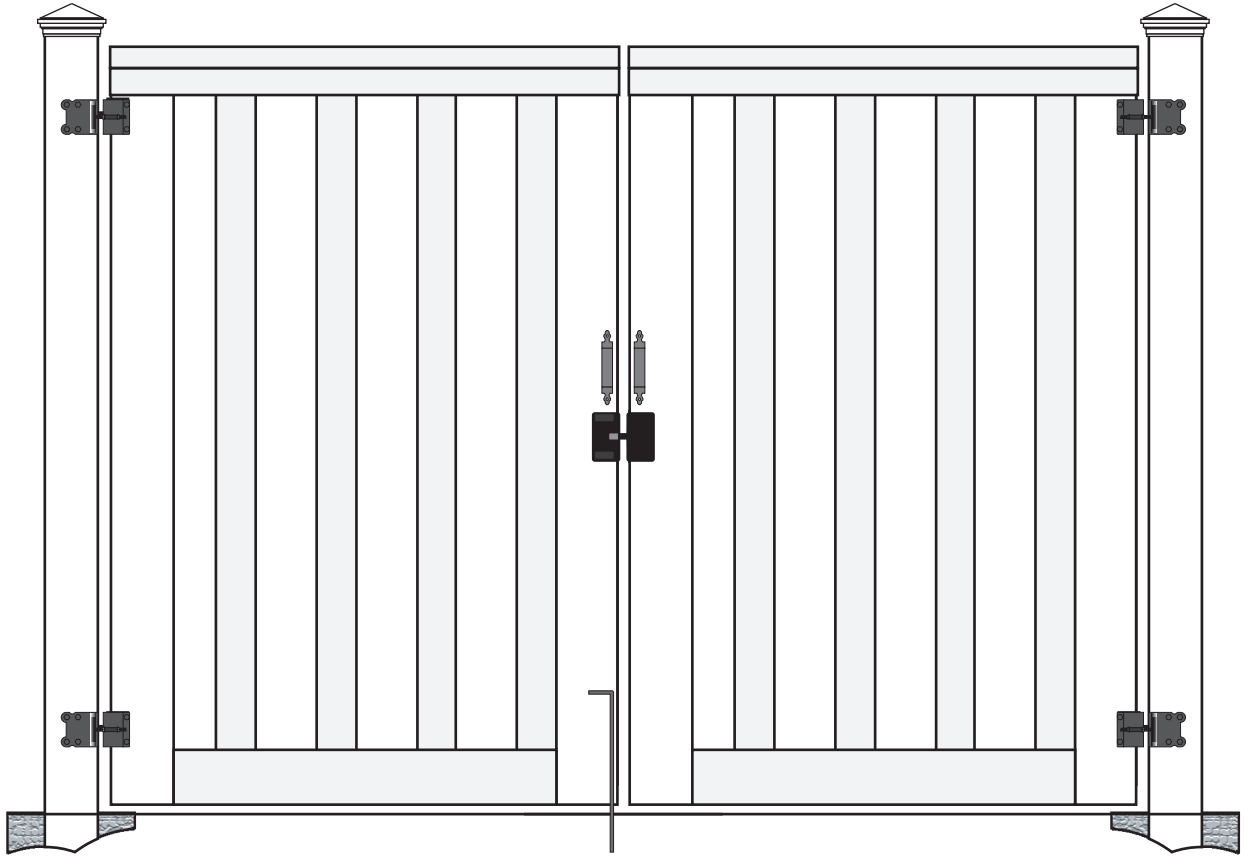

TREX SECLUSIONS GATE

FENCES & DECKS
www.fenceanddeckutah.com

SLC
PROVO

801-990-6888
801-374-6428