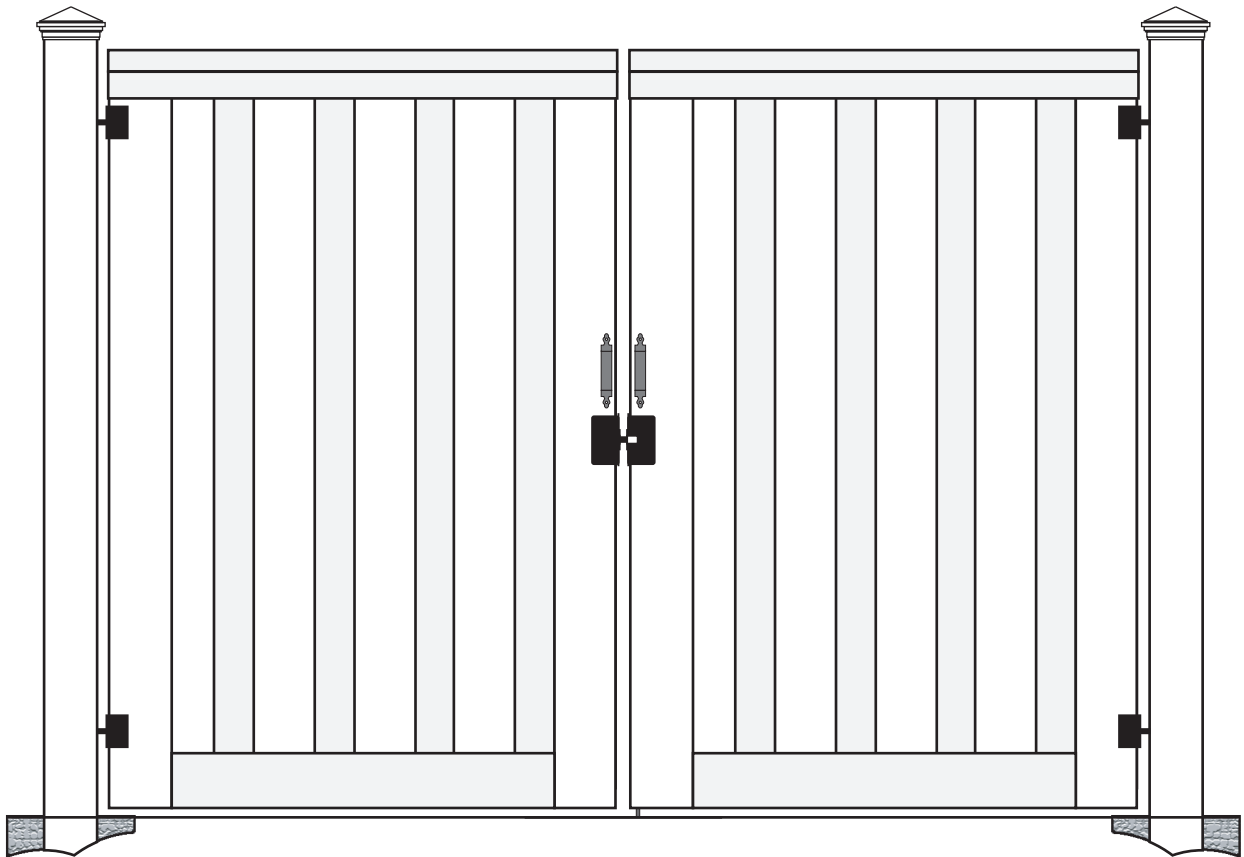

TREX SECLUSIONS GATE

FENCES & DECKS
www.fenceanddeckutah.com

SLC
PROVO

801-990-6888
801-374-6428